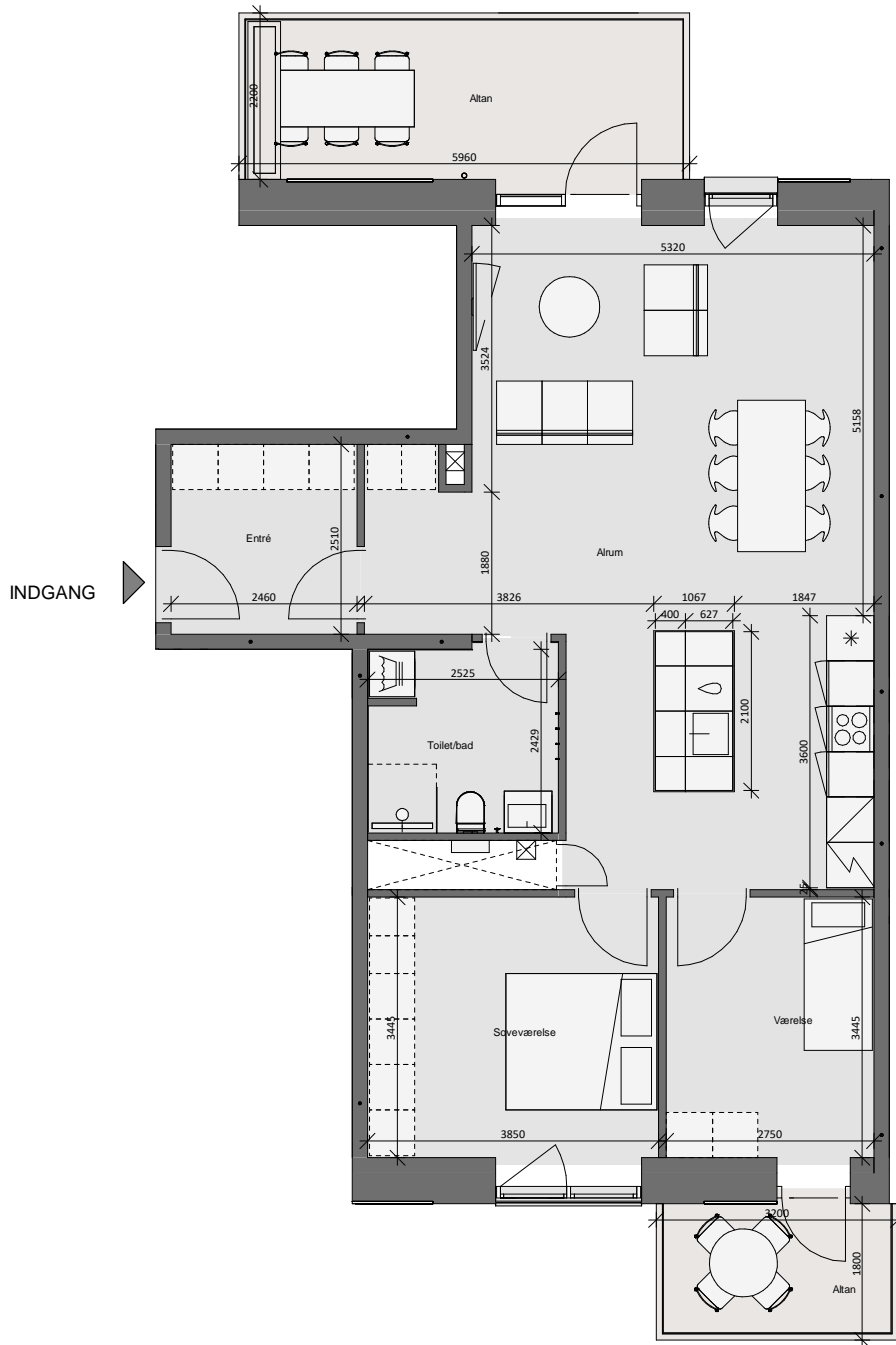

Opgang 2 - 6. Sal - Lejlighed 1

Bolig 112,0 m² | Altan og terrasse 19,0 m²

Dato: 25.02.2020

0 1m 2m 3m 4m 5m

10m

Forbehold for fejl og ændringer

-  Køle - fryseskab (intg. i højskab)
-  Kogeplade
-  Vask
-  Opvaskemaskine
-  Ovn (intg. i højskab)
-  Højskab
-  Vaske- og tørretumbler
-  Inspektionlem- og el-skab