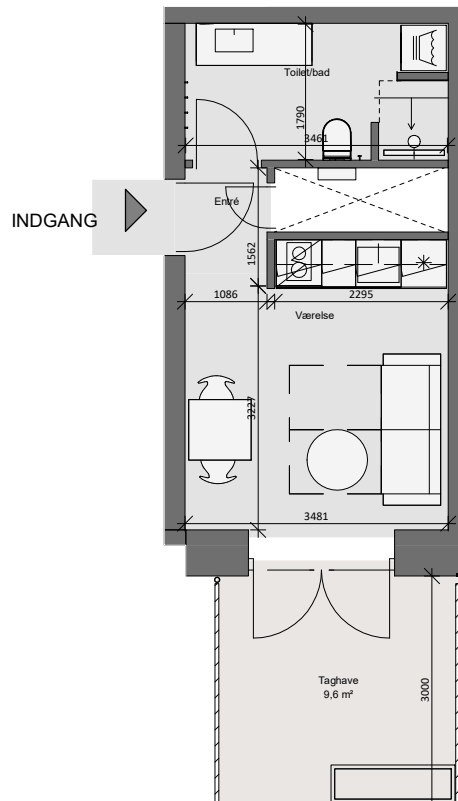

# Opgang 2 - 1. Sal - Lejlighed 2

Bolig 44,0 m<sup>2</sup> | Altan og terrasse 9,6 m<sup>2</sup>

Dato: 04.08.2020

0 1m 2m 3m 4m 5m

10m

Forbehold for fejl og ændringer

Nicolinehus

-  Køle - fryseskab (intg. i højskab)
-  Kogeplade
-  Vask
-  Opvaskemaskine
-  Ovn (intg. i højskab)
-  Højskab
-  Vaske- og tørretumbler
-  Inspektionsslem- og el-skab