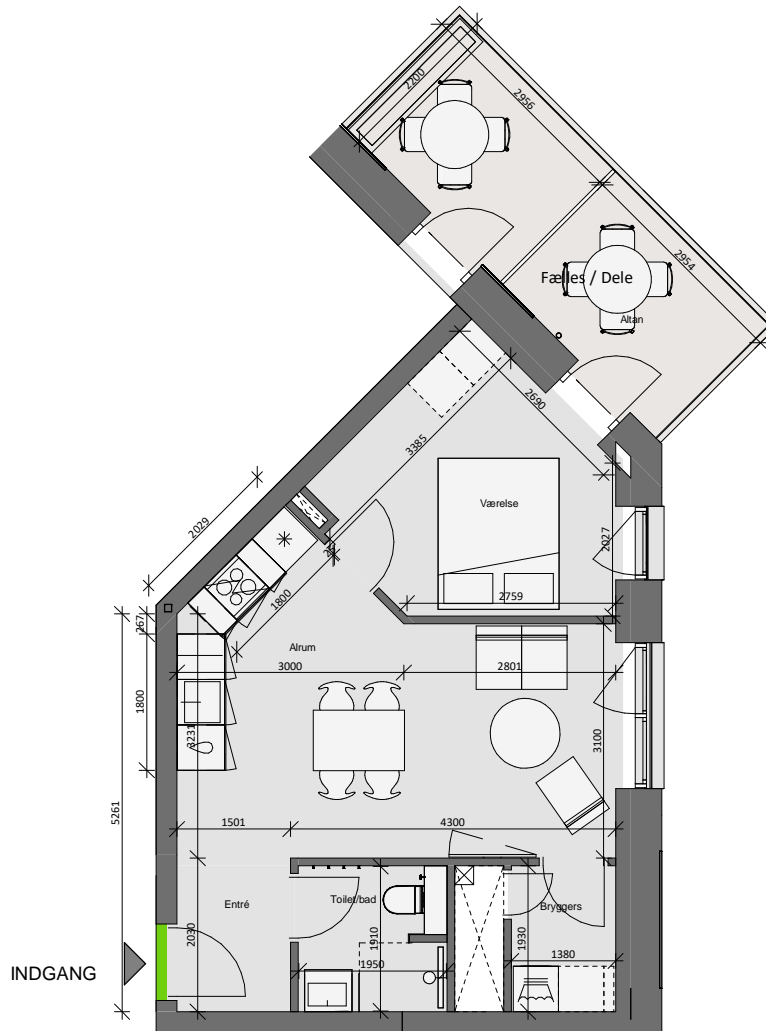

Opgang 4 - 1. Sal - Lejlighed 4

Bolig 63,0 m² | Altan og terrasse 17 m²

Dato: 25.02.2020

0 1m 2m 3m 4m 5m

10m

Forbehold for fejl og ændringer

- Køle - fryseskab (intg. i højskab)
- Kogeplade
- Vask
- Opvaskemaskine
- Ovn (intg. i højskab)
- Højskab
- Vaske- og tørretumbler
- Inspektionlem- og el-skab