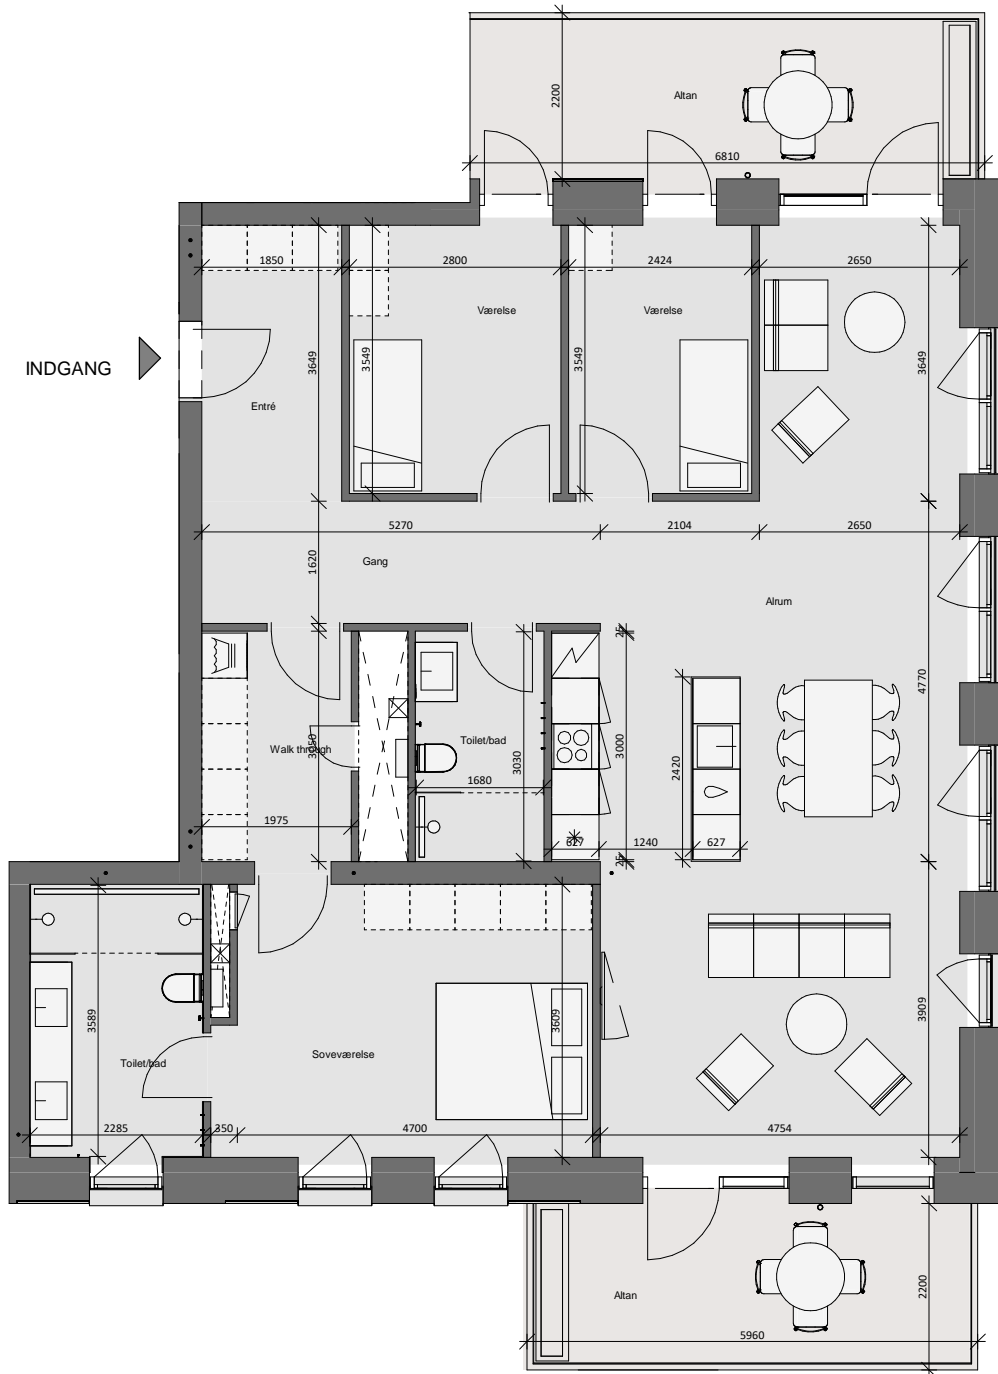

Opgang 4 - 1. Sal - Lejlighed 5

Bolig 166,0 m² | Altan og terrasse 38,0 m²

Dato: 25.02.2020

0 1m 2m 3m 4m 5m 10m

Forbehold for fejl og ændringer

Nicolinehus

-  Køle - fryseskab (intg. i højskab)
-  Kogeplade
-  Vask
-  Opvaskemaskine
-  Ovn (intg. i højskab)
-  Højskab
-  Vaske- og tørretumbler
-  Inspektionlem- og el-skab