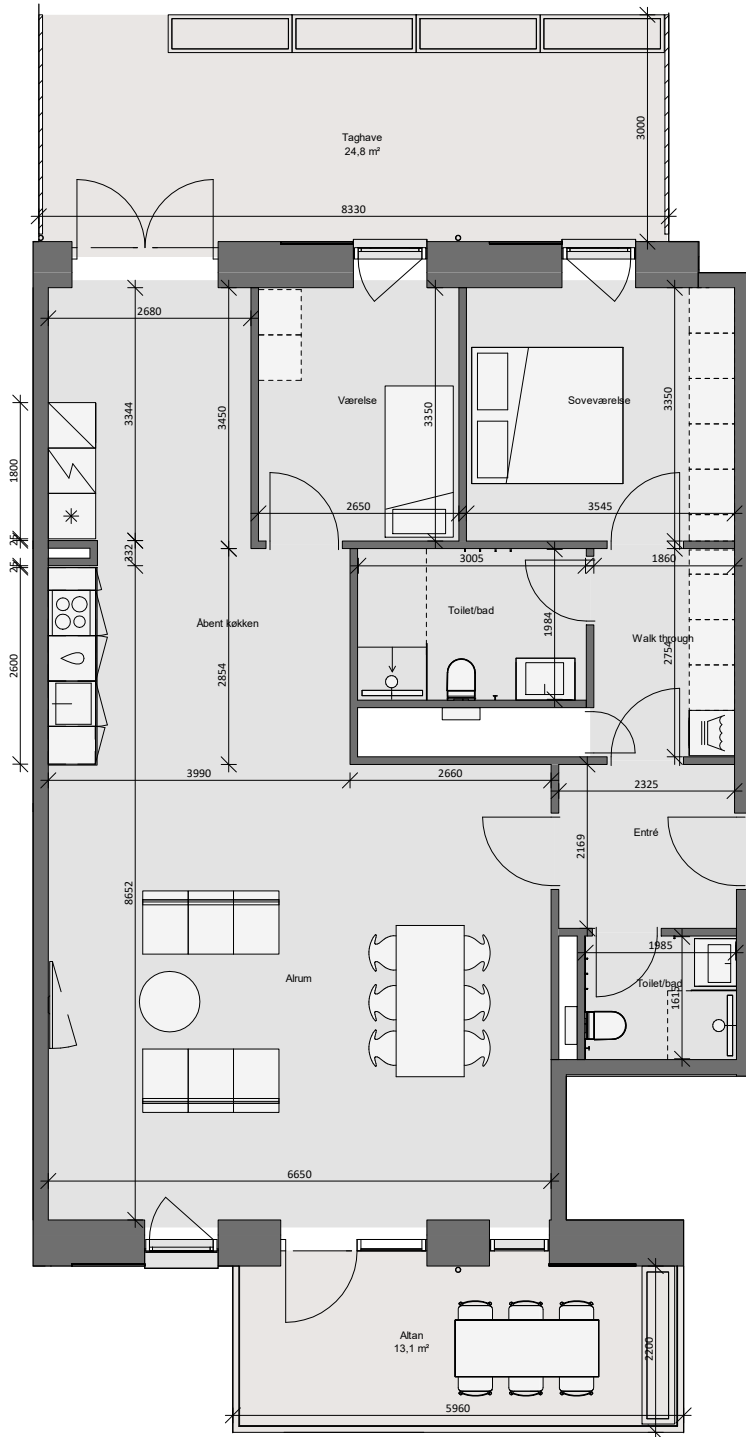

Opgang 5 - 1. Sal - Lejlighed 1

Bolig 136,0 m² | Altan og terrasse 37,9 m²

INDGANG

Dato: 04.08.2020

0 1m 2m 3m 4m 5m

10m

Forbehold for fejl og ændringer

- Køle - fryseskab (intg. i højskab)
- Kogeplade
- Vask
- Opvaskemaskine
- Ovn (intg. i højskab)
- Højskab
- Vaske- og tørretumbler
- Inspektionsslem- og el-skab