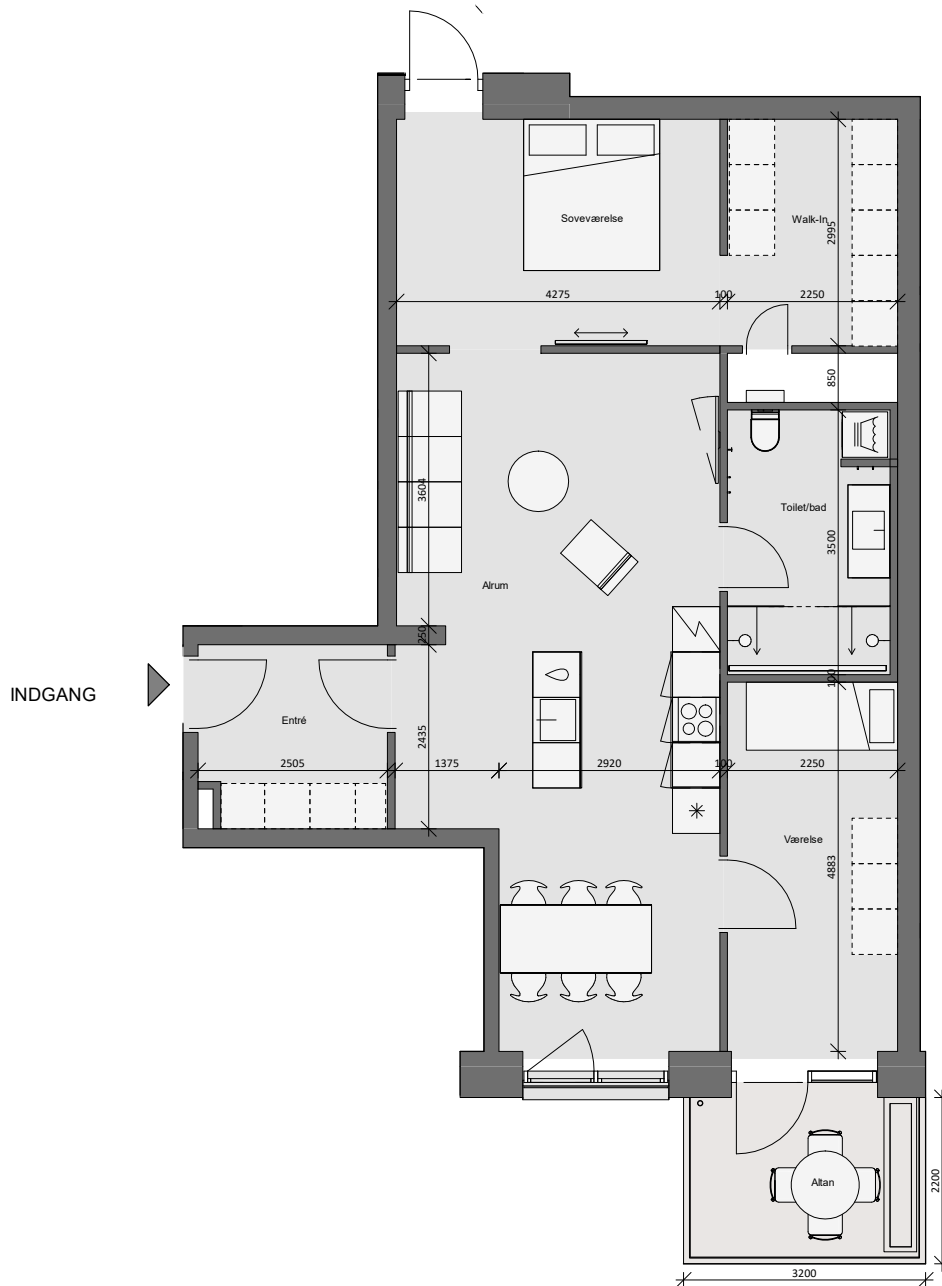

Opgang 5 - 1. Sal - Lejlighed 2

Bolig 110,0 m² | Altan og terrasse 7 m²

Dato: 11.12.2020

0 1m 2m 3m 4m 5m

10m

Forbehold for fejl og ændringer

- * Køle - fryseskab (intg. i højskab)
- Kogeplade
- Vask
- Opvaskemaskine
- Ovn (intg. i højskab)
- Højskab
- Vaske- og tørretumbler
- Inspektionsem- og el-skab