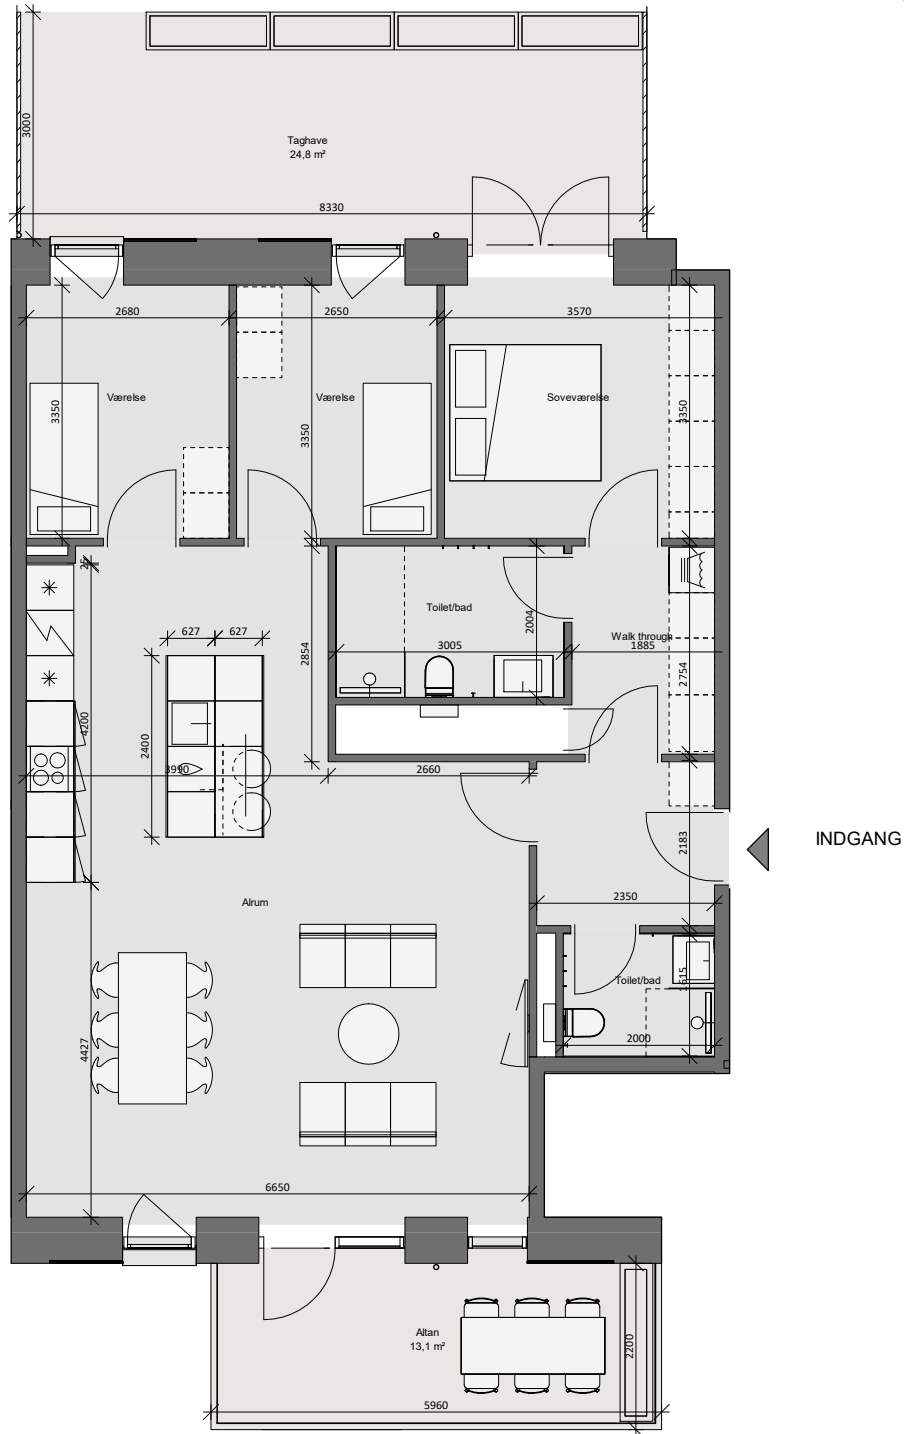

Opgang 6 - 1. Sal - Lejlighed 1

Bolig 138,0 m² | Altan og terrasse 37,9 m²

Dato: 04.08.2020

0 1m 2m 3m 4m 5m

10m

Forbehold for fejl og ændringer

- Køle - fryseskab (intg. i højskab)
- Kogeplade
- Vask
- Opvaskemaskine
- Ovn (intg. i højskab)
- Højskab
- Vaske- og tørretumbler
- Inspektionsem- og el-skab