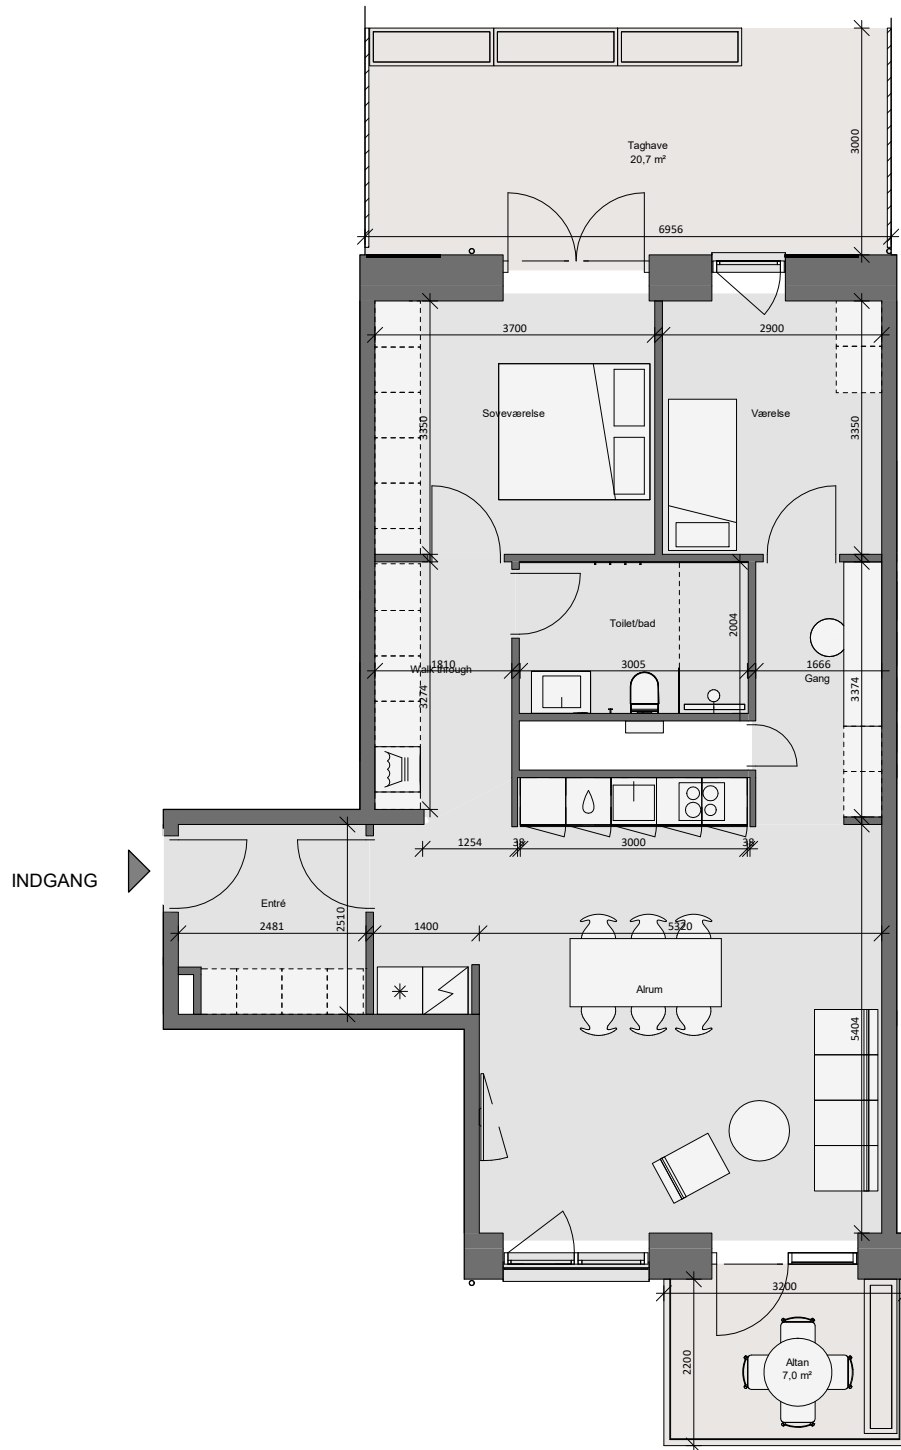

Opgang 6 - 1. Sal - Lejlighed 3

Bolig 114,0 m² | Altan og terrasse 27,7 m²

Dato: 04.08.2020

0 1m 2m 3m 4m 5m

10m

Forbehold for fejl og ændringer

- Køle - fryseskab (intg. i højskab)
- Kogeplade
- Vask
- Opvaskemaskine
- Ovn (intg. i højskab)
- Højskab
- Vaske- og tørretumbler
- Inspektionstem- og el-skab