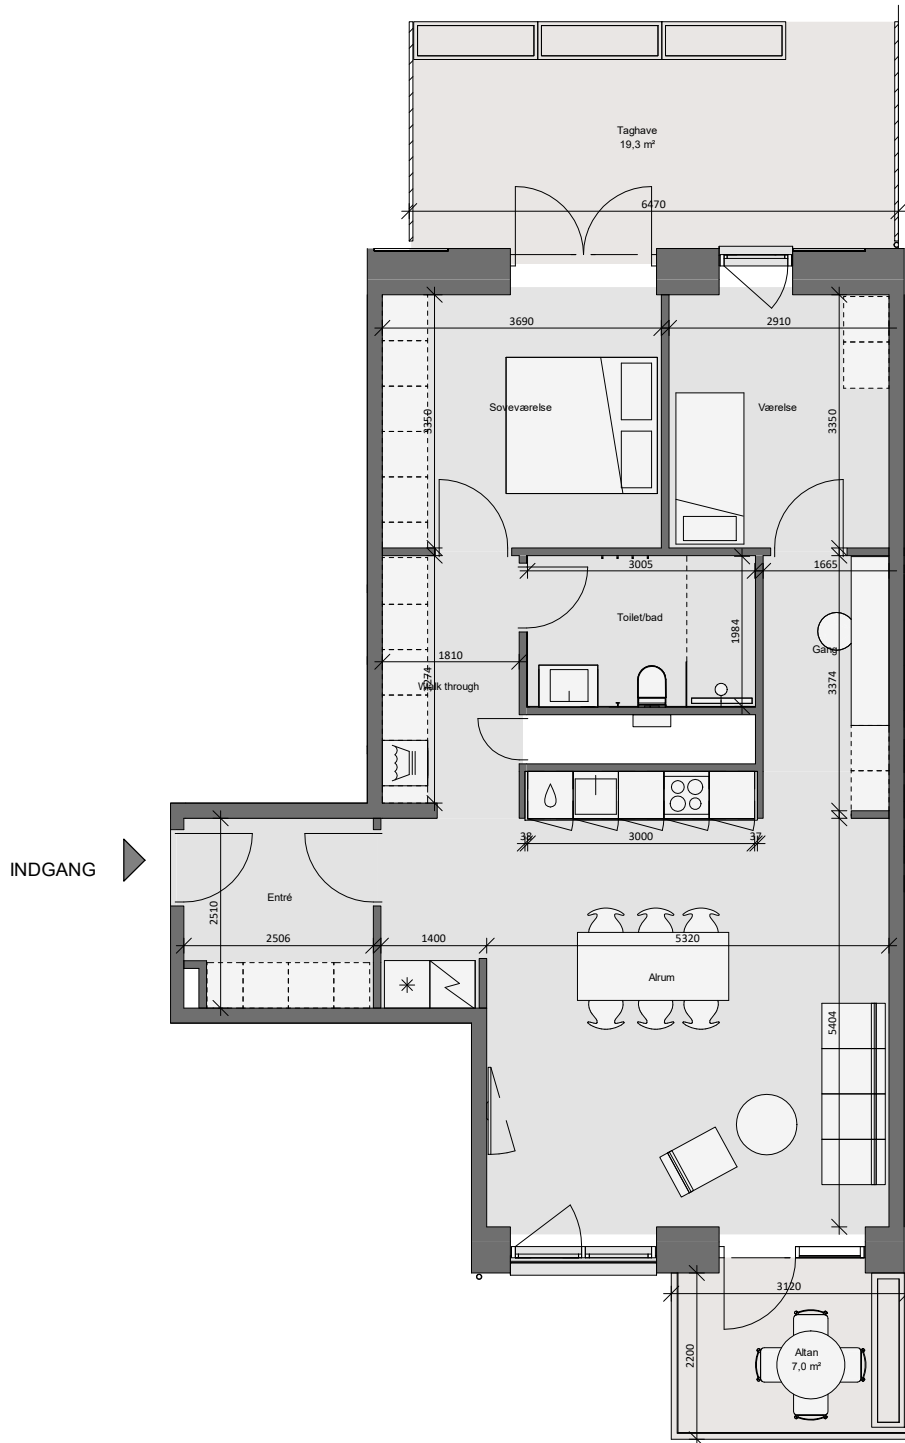

Opgang 7 - 1. Sal - Lejlighed 1

Bolig 118,0 m² | Altan og terrasse 26,3 m²

Dato: 04.08.2020

0 1m 2m 3m 4m 5m

10m

Forbehold for fejl og ændringer

Nicolinehus

-  Køle - fryseskab (intg. i højskab)
-  Kogeplade
-  Vask
-  Opvaskemaskine
-  Ovn (intg. i højskab)
-  Højskab
-  Vaske- og tørretumbler
-  Inspektionslem- og el-skab