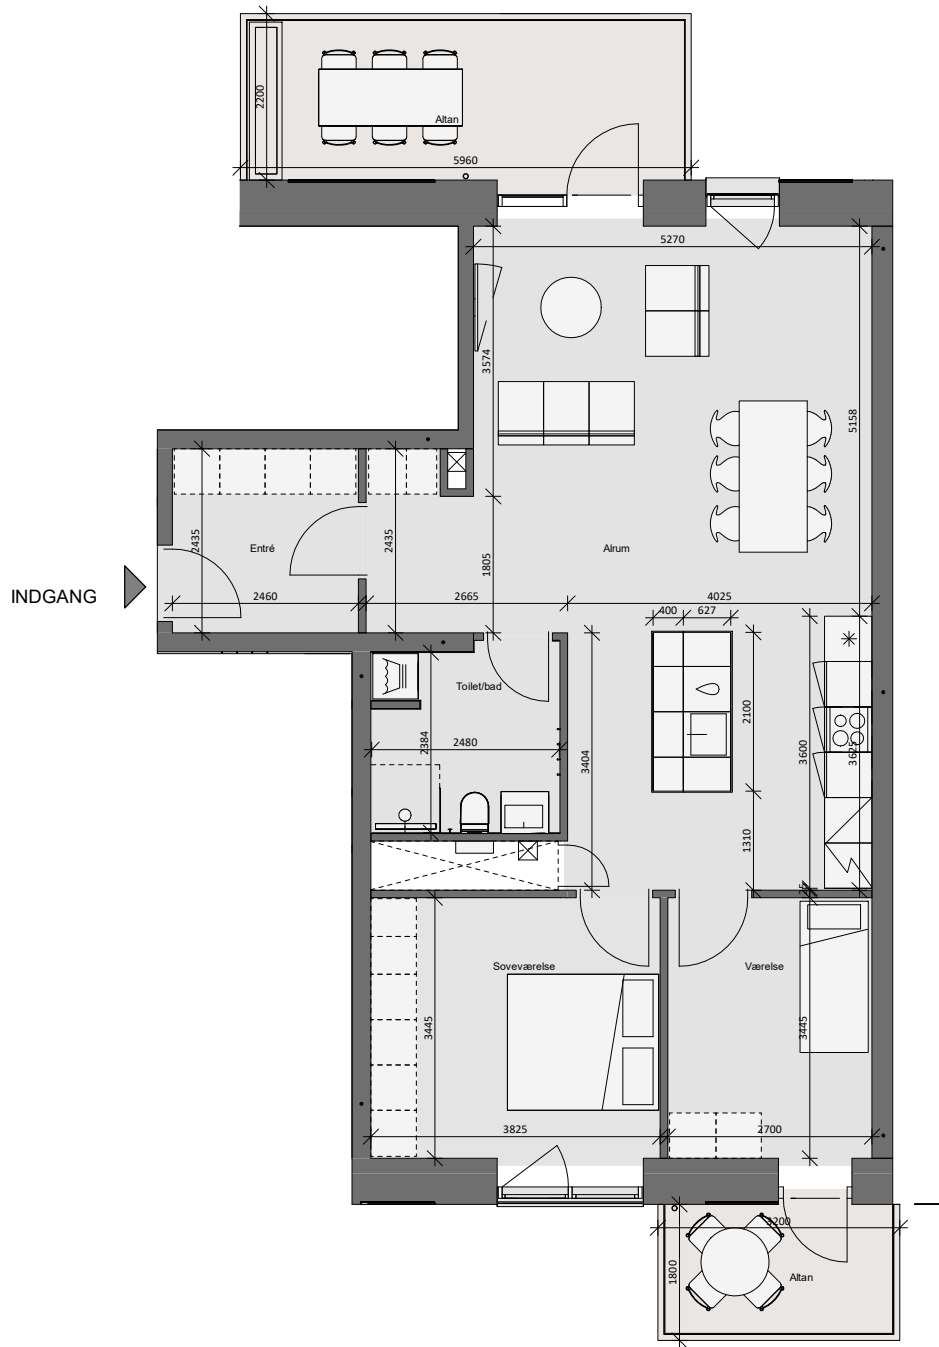

Opgang 2 - 2. Sal - Lejlighed 1

Bolig 112,0 m² | Altan og terrasse 19,0 m²

Dato: 25.02.2020

0 1m 2m 3m 4m 5m

10m

Forbehold for fejl og ændringer

-  Køle - fryseskab (intg. i højskab)
-  Kogeplade
-  Vask
-  Opvaskemaskine
-  Ovn (intg. i højskab)
-  Højskab
-  Vaske- og tørretumbler
-  Inspektionsem- og el-skab