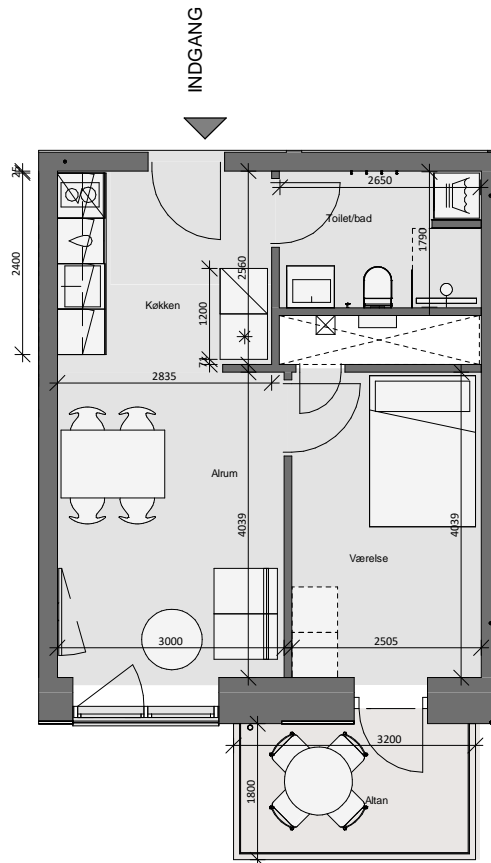

Opgang 2 - 2. Sal - Lejlighed 2

Bolig 59,0 m² | Altan og terrasse 6,0 m²

Dato: 25.02.2020

0 1m 2m 3m 4m 5m

10m

Forbehold for fejl og ændringer

- Køle - fryseskab (intg. i højskab)
- Kogeplade
- Vask
- Opvaskemaskine
- Ovn (intg. i højskab)
- Højskab
- Vaske- og tørretumbler
- Inspektionsslem- og el-skab