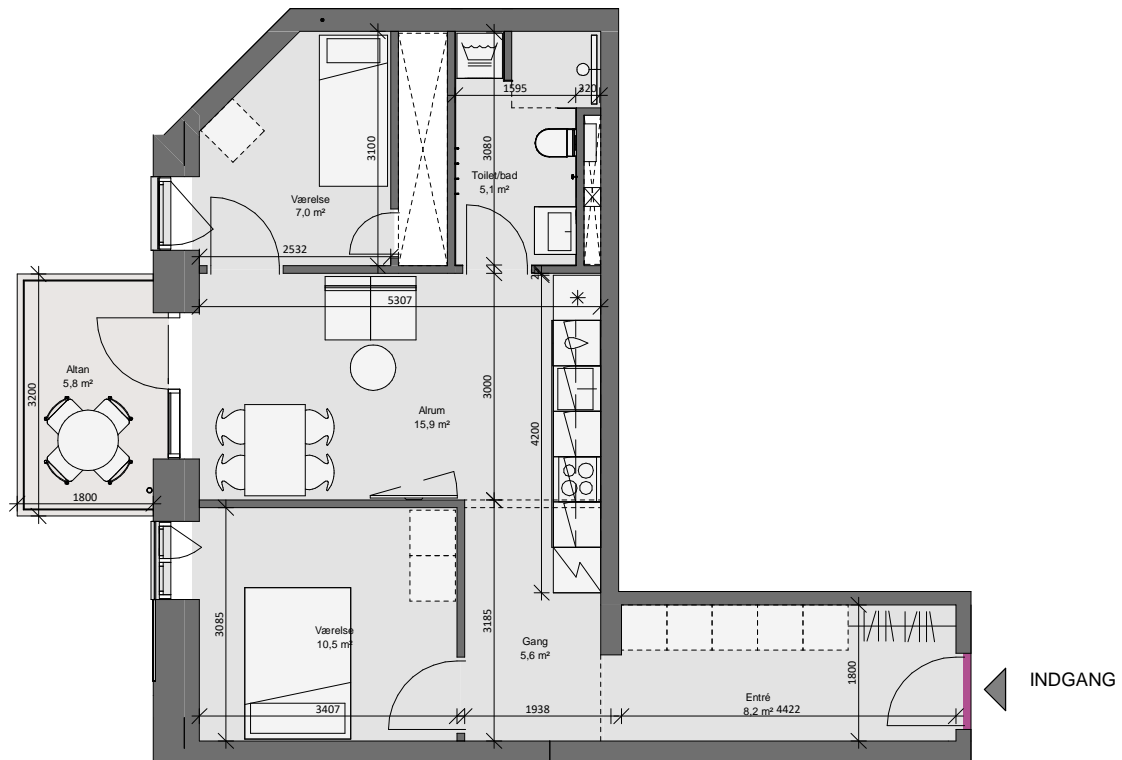

Opgang 4 - 2. Sal - Lejlighed 2

Bolig 77,0 m² | Altan og terrasse 6,0 m²

Dato: 25.02.2020

0 1m 2m 3m 4m 5m

10m

Forbehold for fejl og ændringer

- * Køle - fryseskab (intg. i højskab)
- Kogeplade
- Vask
- Opvaskemaskine
- Ovn (intg. i højskab)
- Højskab
- Vaske- og tørretumbler
- Inspektionsem- og el-skab