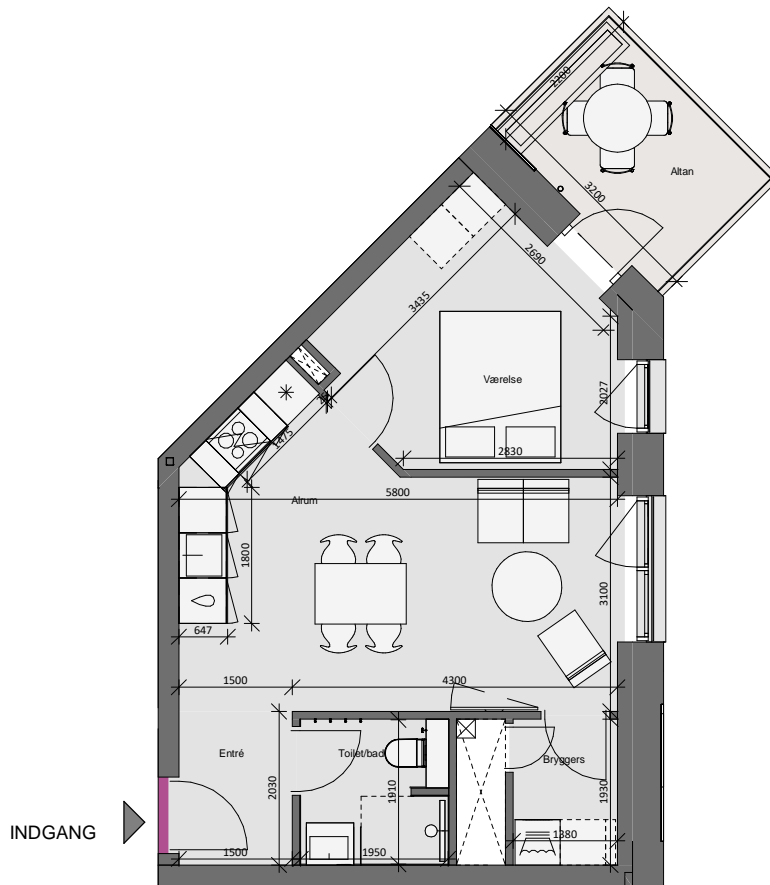

# Opgang 4 - 2. Sal - Lejlighed 4

Bolig 63,0 m<sup>2</sup> | Altan og terrasse 7 m<sup>2</sup>

Dato: 25.02.2020

0 1m 2m 3m 4m 5m

10m

Forbehold for fejl og ændringer

Nicolinehus

-  Køle - fryseskab (intg. i højskab)
-  Kogeplade
-  Vask
-  Opvaskemaskine
-  Ovn (intg. i højskab)
-  Højskab
-  Vaske- og tørretumbler
-  Inspektionlem- og el-skab