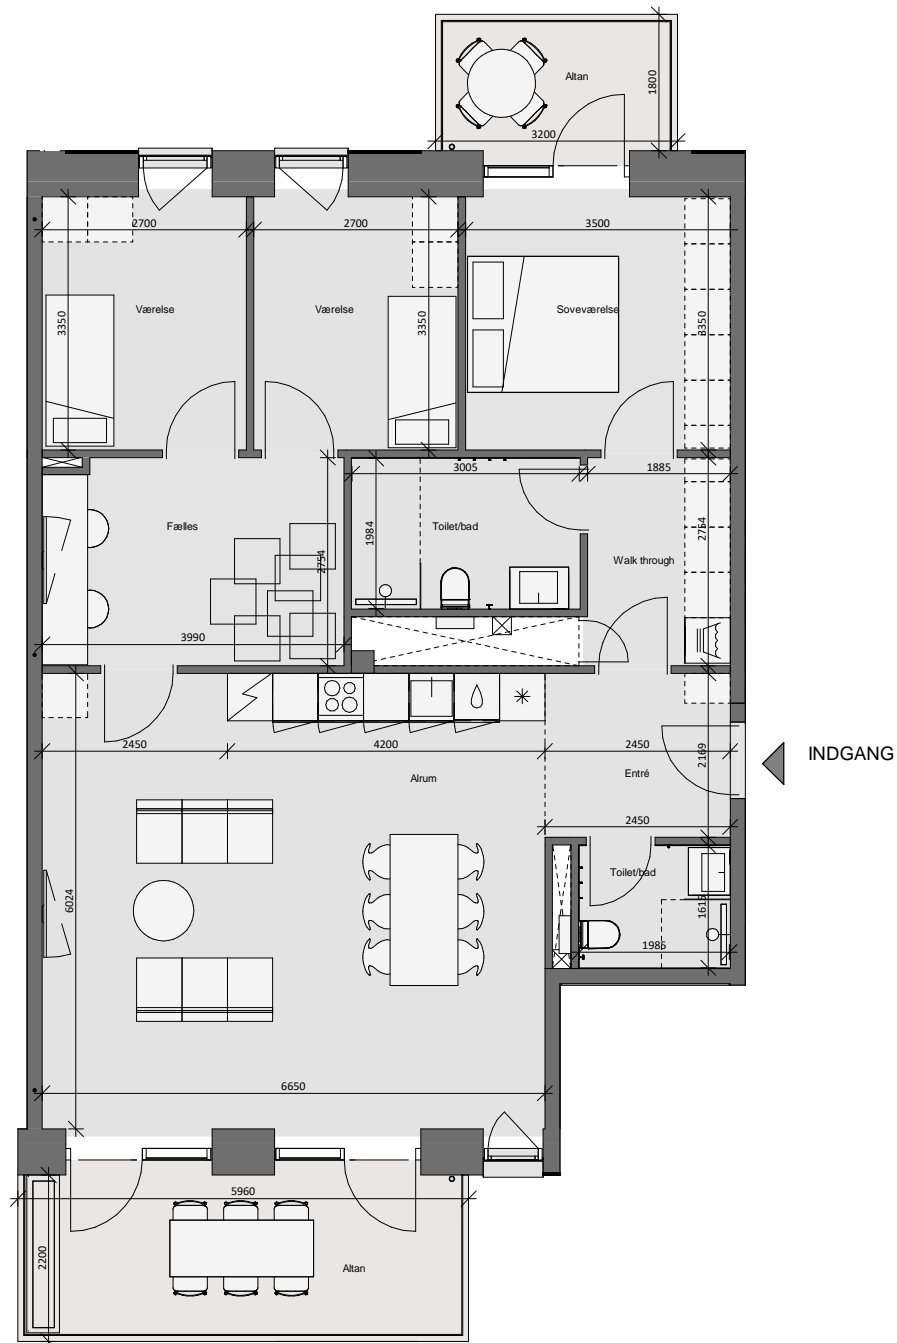

Opgang 5 - 2. Sal - Lejlighed 1

Bolig 135,0 m² | Altan og terrasse 19,0 m²

Dato: 25.02.2020

0 1m 2m 3m 4m 5m

10m

Forbehold for fejl og ændringer

Nicolinehus

- * Køle - fryseskab (intg. i højskab)
- Kogeplade
- Vask
- Opvaskemaskine
- Ovn (intg. i højskab)
- Højskab
- Vaske- og tørretumbler
- Inspektionsem- og el-skab