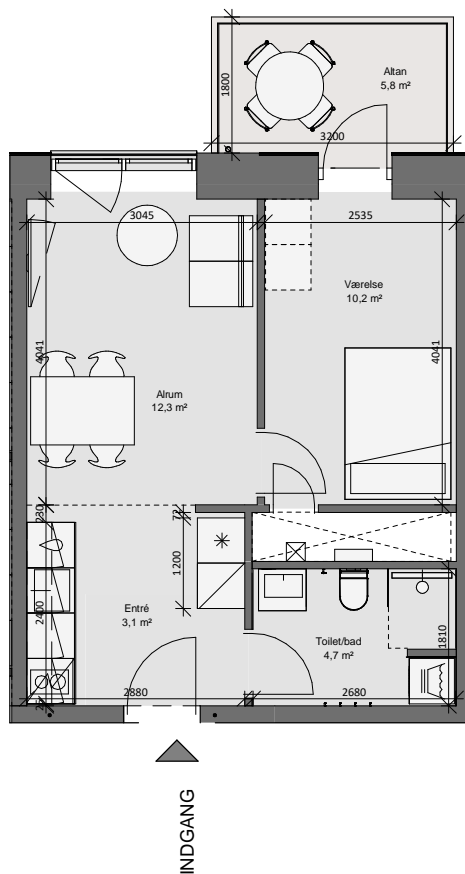

Opgang 5 - 2. Sal - Lejlighed 2

Bolig 59,0 m² | Altan og terrasse 6,0 m²

Dato: 25.02.2020

0 1m 2m 3m 4m 5m

10m

Forbehold for fejl og ændringer

- * Køle - fryseskab (intg. i højskab)
- Kogeplade
- Vask
- Opvaskemaskine
- Ovn (intg. i højskab)
- Højskab
- Vaske- og tørretumbler
- Inspektionslem- og el-skab