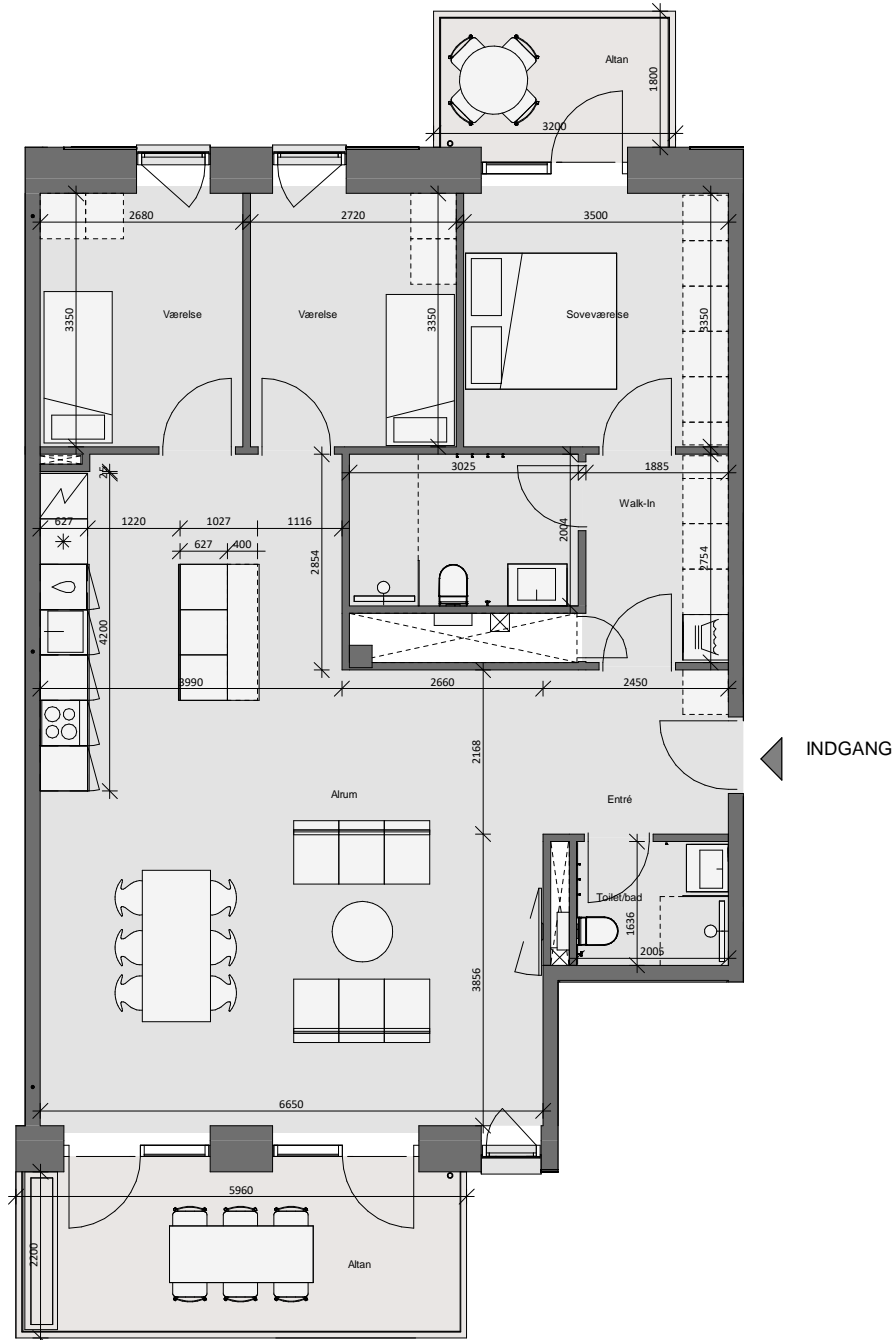

Opgang 6 - 2. Sal - Lejlighed 1

Bolig 137,0 m² | Altan og terrasse 19,0 m²

Dato: 25.02.2020

0 1m 2m 3m 4m 5m

10m

Forbehold for fejl og ændringer

Nicolinehus

-  Køle - fryseskab (intg. i højskab)
-  Kogeplade
-  Vask
-  Opvaskemaskine
-  Ovn (intg. i højskab)
-  Højskab
-  Vaske- og tørretumbler
-  Inspektionsem- og el-skab