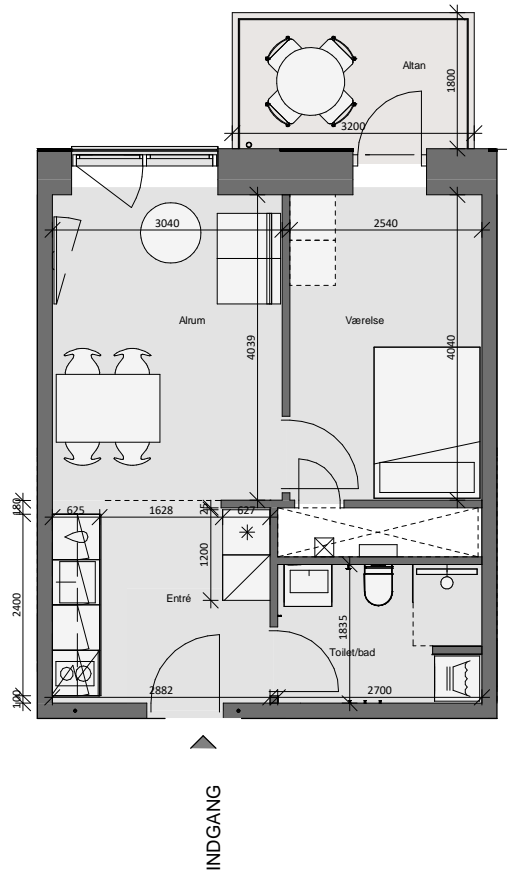

Opgang 6 - 2. Sal - Lejlighed 2

Bolig 61,0 m² | Altan og terrasse 6,0 m²

Dato: 25.02.2020

0 1m 2m 3m 4m 5m

10m

Forbehold for fejl og ændringer

- * Køle - fryseskab (intg. i højskab)
- Kogeplade
- Vask
- Opvaskemaskine
- Ovn (intg. i højskab)
- Højskab
- Vaske- og tørretumbler
- Inspektionslem- og el-skab