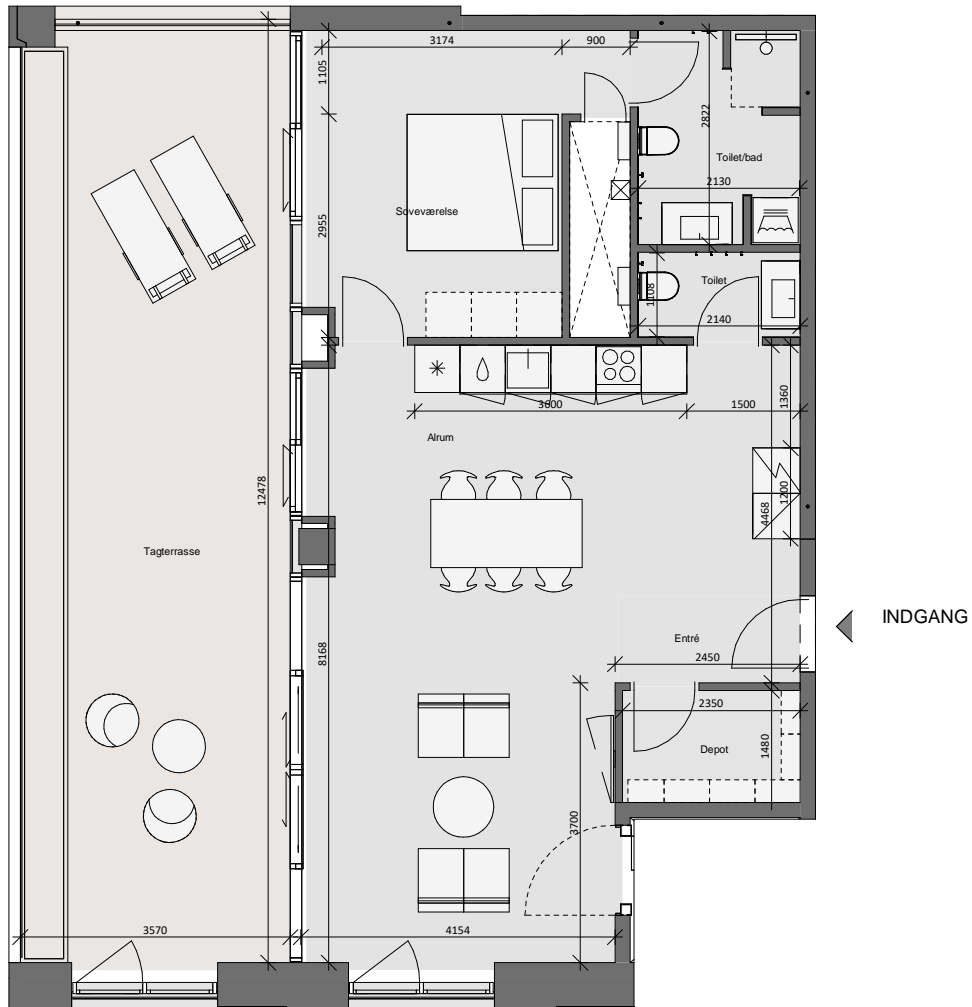

Opgang 7 - 2. Sal - Lejlighed 1

Bolig 106,0 m² | Altan og terrasse 50,0 m²

Dato: 25.02.2020

0 1m 2m 3m 4m 5m

10m

Forbehold for fejl og ændringer

- Køle - fryseskab (intg. i højskab)
- Kogeplade
- Vask
- Opvaskemaskine
- Ovn (intg. i højskab)
- Højskab
- Vaske- og tørretumbler
- Inspektionslem- og el-skab