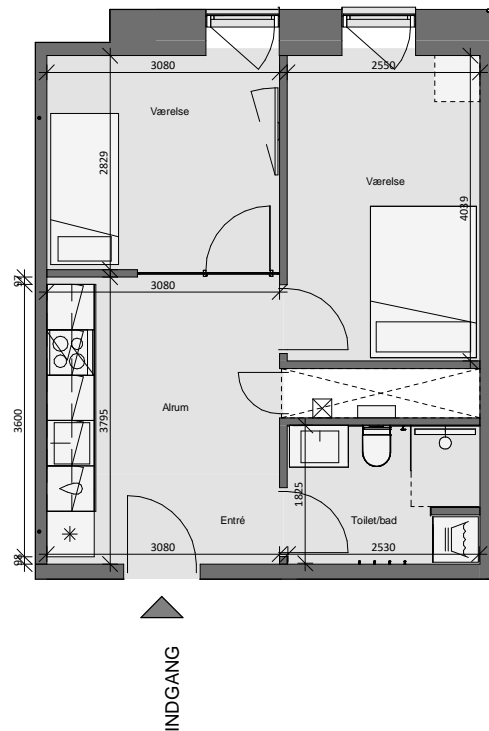

Opgang 7 - 2. Sal - Lejlighed 2

Bolig 64,0 m² |

Dato: 25.02.2020

0 1m 2m 3m 4m 5m

10m

Forbehold for fejl og ændringer

Nicolinehus

-  Køle - fryseskab (intg. i højskab)
-  Kogeplade
-  Vask
-  Opvaskemaskine
-  Ovn (intg. i højskab)
-  Højskab
-  Vaske- og tørretumbler
-  Inspektionslem- og el-skab