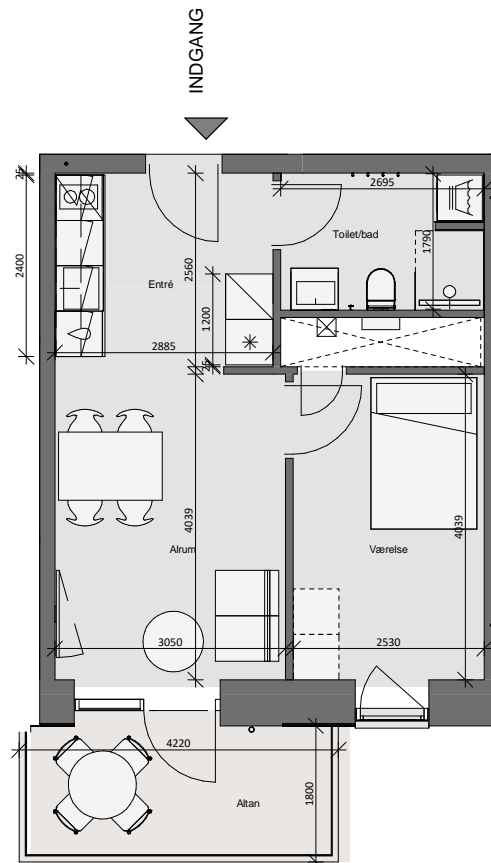

Opgang 2 - 3. Sal - Lejlighed 2

Bolig 59,0 m² | Altan og terrasse 8,0 m²

Dato: 25.02.2020

0 1m 2m 3m 4m 5m

10m

Forbehold for fejl og ændringer

- Køle - fryseskab (intg. i højskab)
- Kogeplade
- Vask
- Opvaskemaskine
- Ovn (intg. i højskab)
- Højskab
- Vaske- og tørretumbler
- Inspektionslem- og el-skab