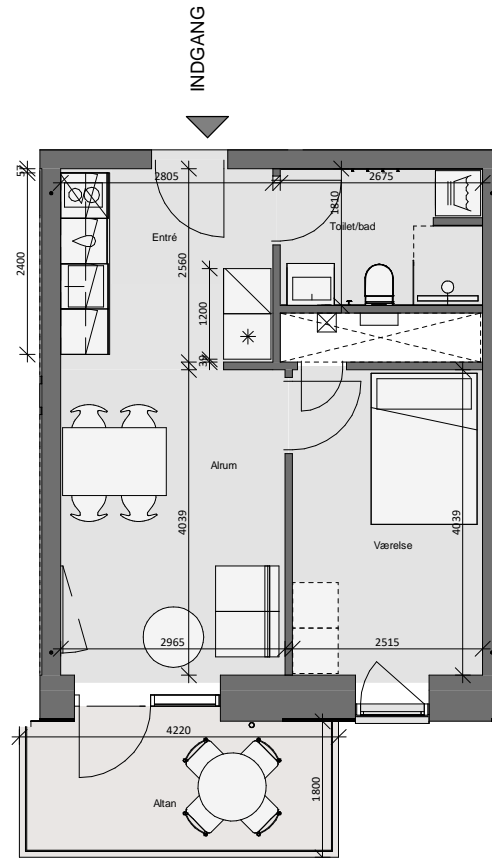

Opgang 3 - 3. Sal - Lejlighed 2

Bolig 58,0 m² | Altan og terrasse 8,0 m²

Dato: 25.02.2020

0 1m 2m 3m 4m 5m

10m

Forbehold for fejl og ændringer

-  Køle - fryseskab (intg. i højskab)
-  Kogeplade
-  Vask
-  Opvaskemaskine
-  Ovn (intg. i højskab)
-  Højskab
-  Vaske- og tørretumbler
-  Inspektionlem- og el-skab