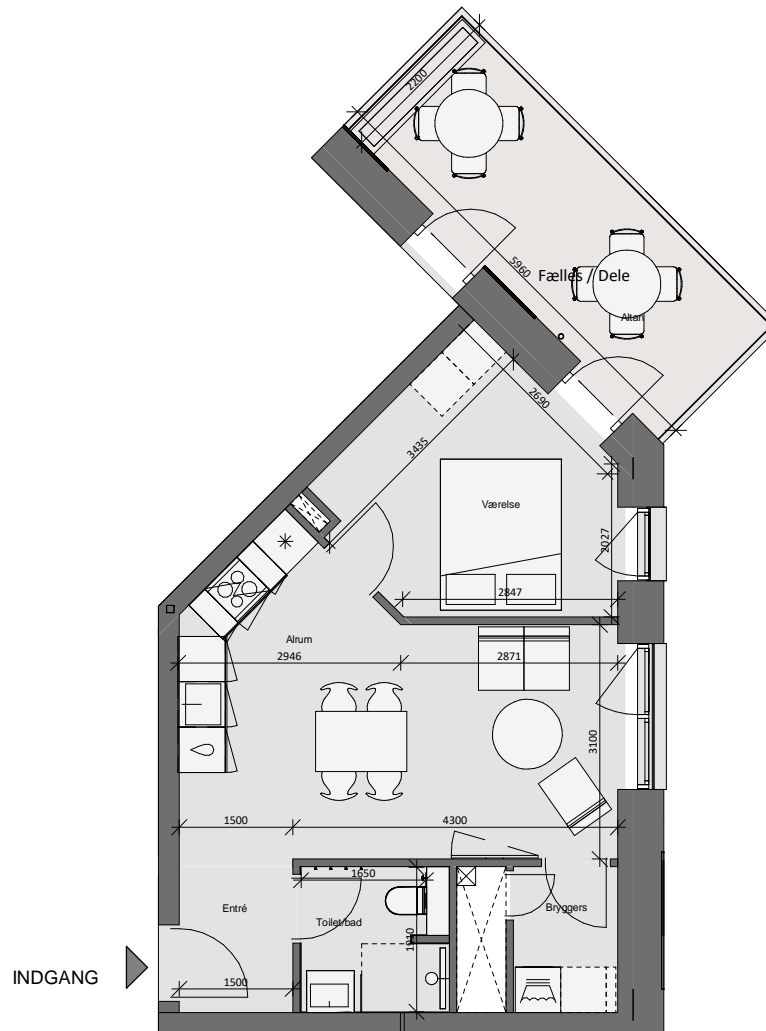

Opgang 4 - 3. Sal - Lejlighed 4

Bolig 63,0 m² | Altan og terrasse 7,0 m²

Dato: 25.02.2020

0 1m 2m 3m 4m 5m

10m

Forbehold for fejl og ændringer

Nicolinehus

- * Køle - fryseskab (intg. i højskab)
- Kogeplade
- Vask
- Opvaskemaskine
- Ovn (intg. i højskab)
- Højskab
- Vaske- og tørretumbler
- Inspektionsslem- og el-skab