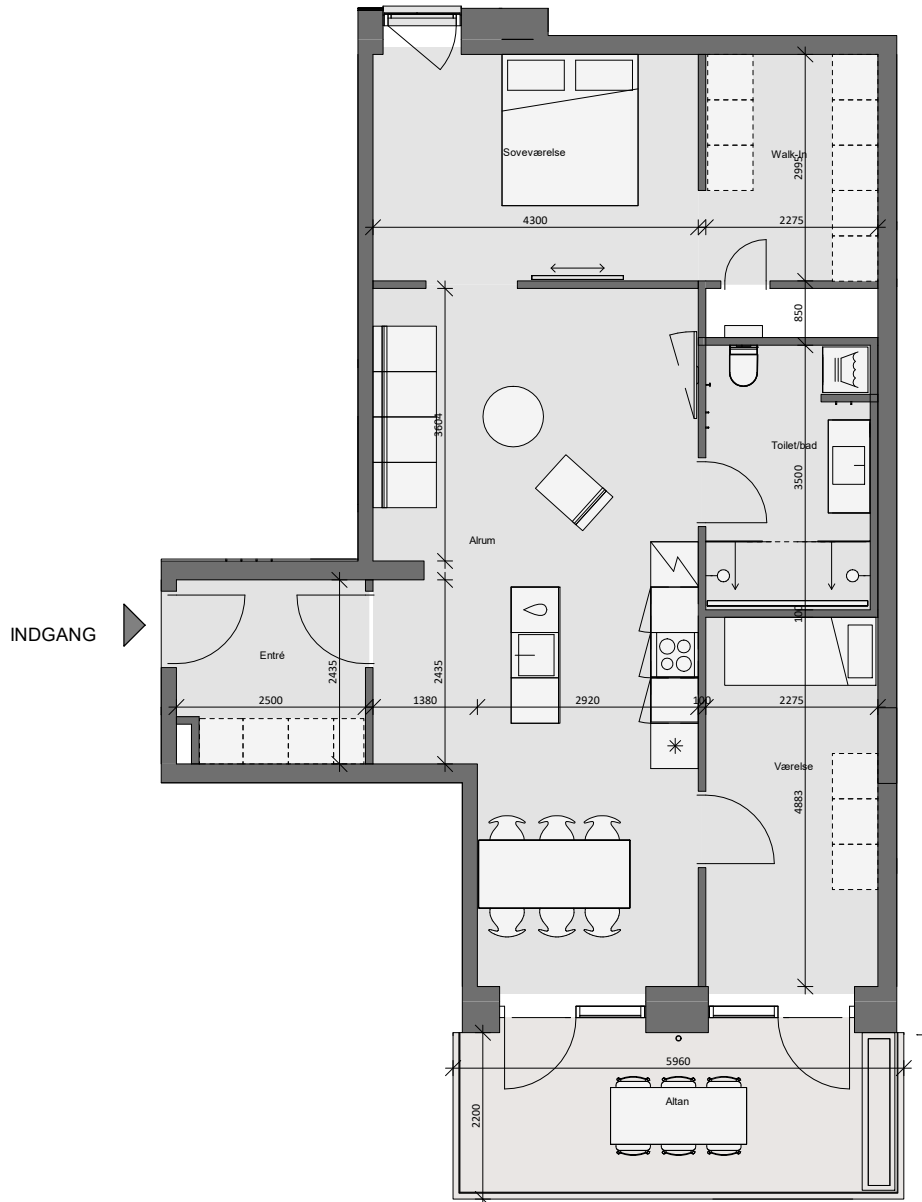

Opgang 5 - 3. Sal - Lejlighed 3

Bolig 110,0 m² | Altan og terrasse 13,0 m²

Dato: 11.12.2020

0 1m 2m 3m 4m 5m

10m

Forbehold for fejl og ændringer

- * Køle - fryseskab (intg. i højskab)
- Kogeplade
- Vask
- Opvaskemaskine
- Ovn (intg. i højskab)
- Højskab
- Vaske- og tørretumbler
- Inspektionsslem- og el-skab