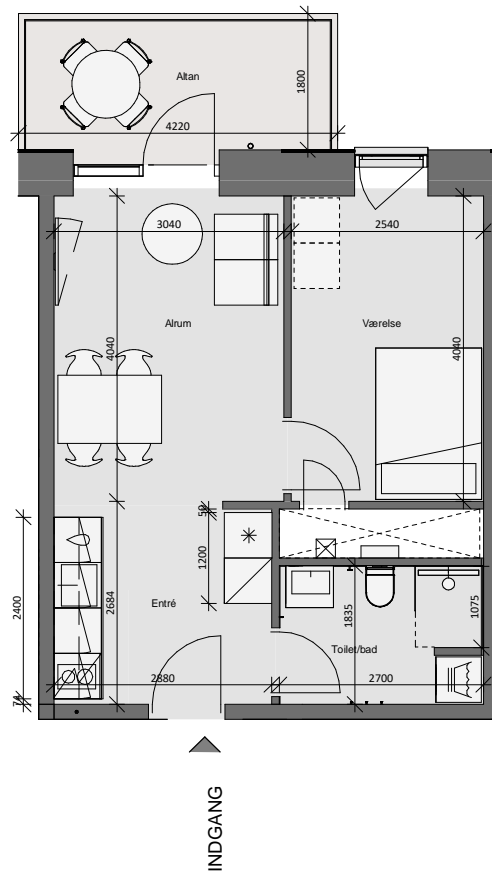

Opgang 6 - 3. Sal - Lejlighed 2

Bolig 61,0 m² | Altan og terrasse 8,0 m²

Dato: 25.02.2020

0 1m 2m 3m 4m 5m

10m

Forbehold for fejl og ændringer

- * Køle - fryseskab (intg. i højskab)
- Kogeplade
- Vask
- Opvaskemaskine
- Ovn (intg. i højskab)
- Højskab
- Vaske- og tørretumbler
- Inspektionslem- og el-skab