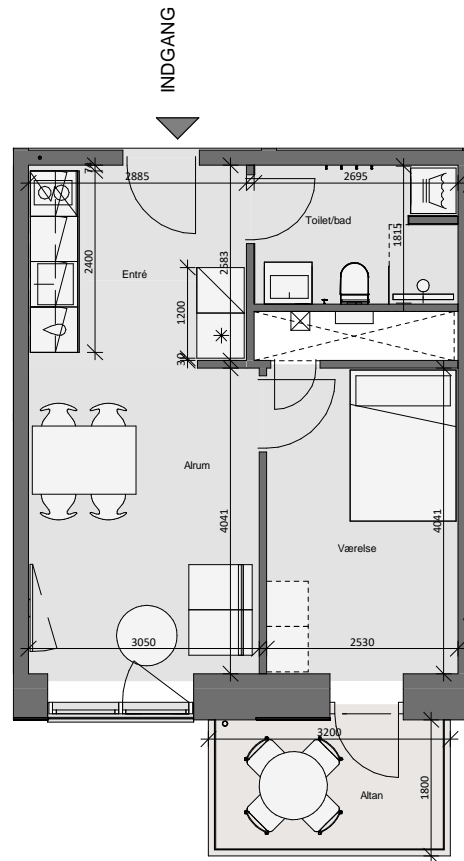

Opgang 2 - 4. Sal - Lejlighed 2

Bolig 59,0 m² | Altan og terrasse 6,0 m²

Dato: 25.02.2020

0 1m 2m 3m 4m 5m

10m

Forbehold for fejl og ændringer

-  Køle - fryseskab (intg. i højskab)
-  Kogeplade
-  Vask
-  Opvaskemaskine
-  Ovn (intg. i højskab)
-  Højskab
-  Vaske- og tørretumbler
-  Inspektionsslem- og el-skab