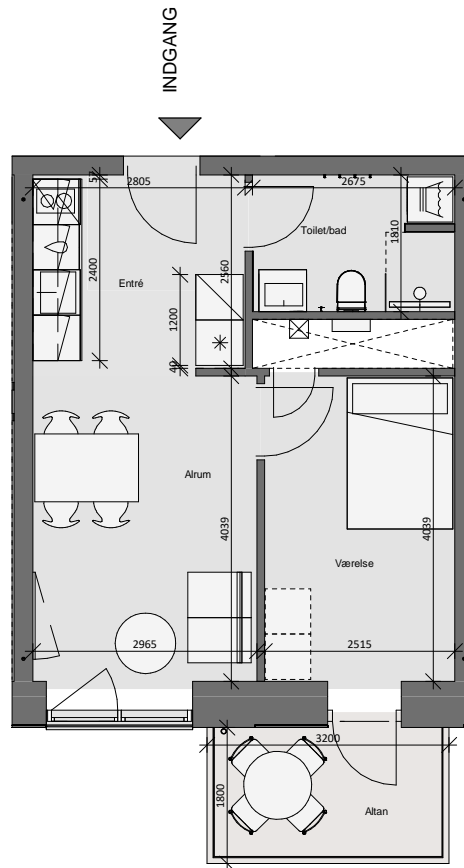

Opgang 3 - 4. Sal - Lejlighed 2

Bolig 58,0 m² | Altan og terrasse 6,0 m²

Dato: 25.02.2020

0 1m 2m 3m 4m 5m

10m

Forbehold for fejl og ændringer

- Køle - fryseskab (intg. i højskab)
- Kogeplade
- Vask
- Opvaskemaskine
- Ovn (intg. i højskab)
- Højskab
- Vaske- og tørretumbler
- Inspektionslem- og el-skab