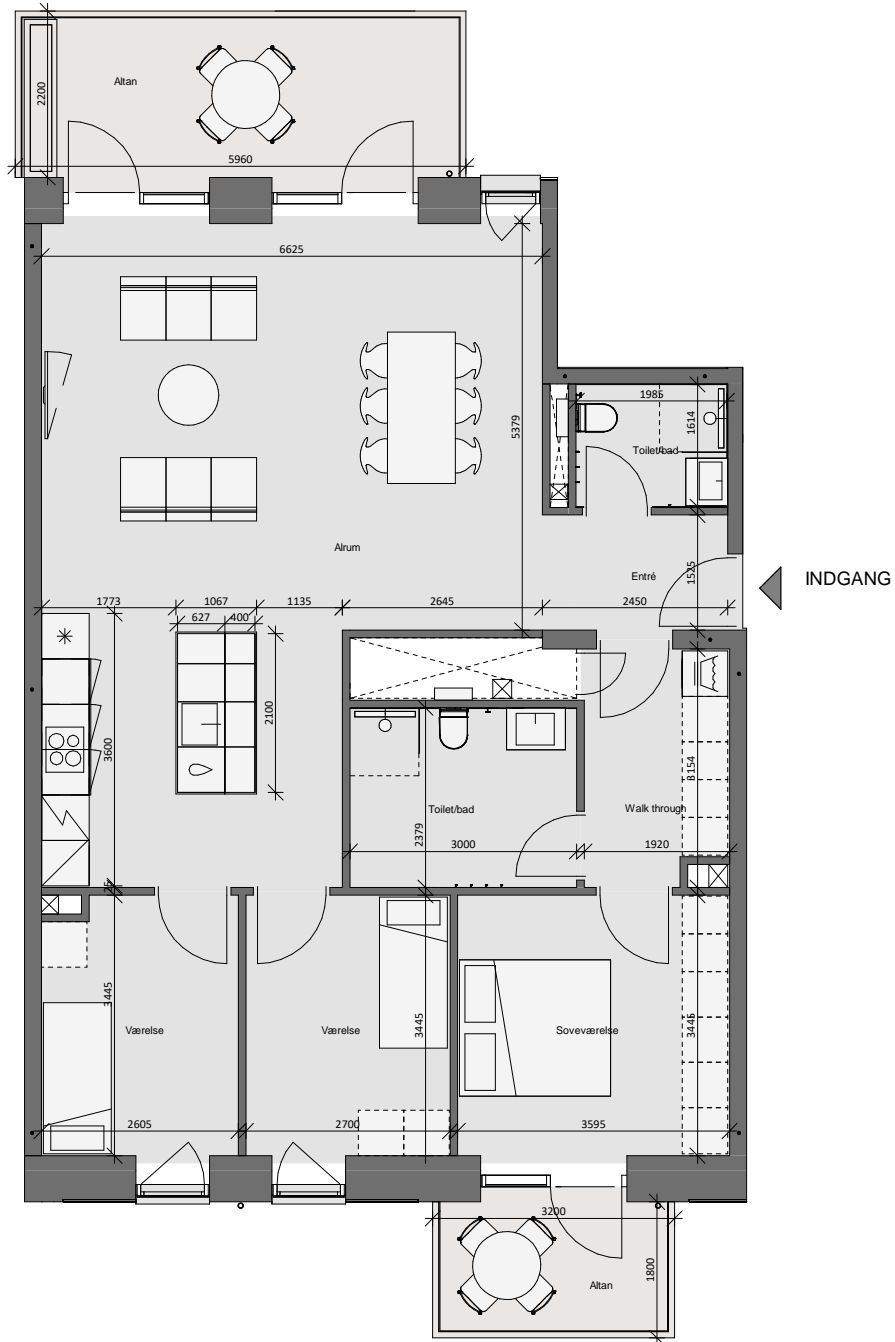

Opgang 3 - 4. Sal - Lejlighed 3

Bolig 135,0 m² | Altan og terrasse 19,0 m²

Dato: 25.02.2020

0 1m 2m 3m 4m 5m

10m

Forbehold for fejl og ændringer

- * Køle - fryseskab (intg. i højskab)
- Kogeplade
- Vask
- Opvaskemaskine
- Ovn (intg. i højskab)
- Højskab
- Vaske- og tørretumbler
- Inspektionsem- og el-skab