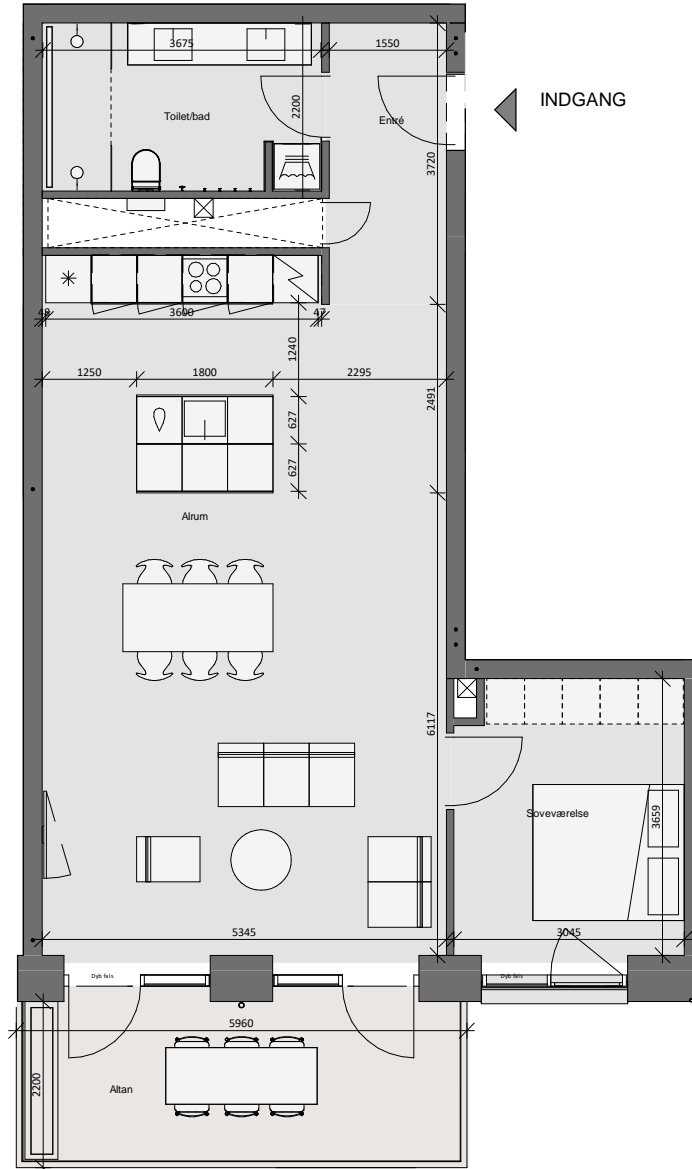

Opgang 4 - 4. Sal - Lejlighed 1

Bolig 98,0 m² | Altan og terrasse 13,0 m²

Dato: 25.02.2020

0 1m 2m 3m 4m 5m

10m

Forbehold for fejl og ændringer

- * Køle - fryseskab (intg. i højskab)
- Kogeplade
- Vask
- Opvaskemaskine
- Ovn (intg. i højskab)
- Højskab
- Vaske- og tørretumbler
- Inspektionsslem- og el-skab