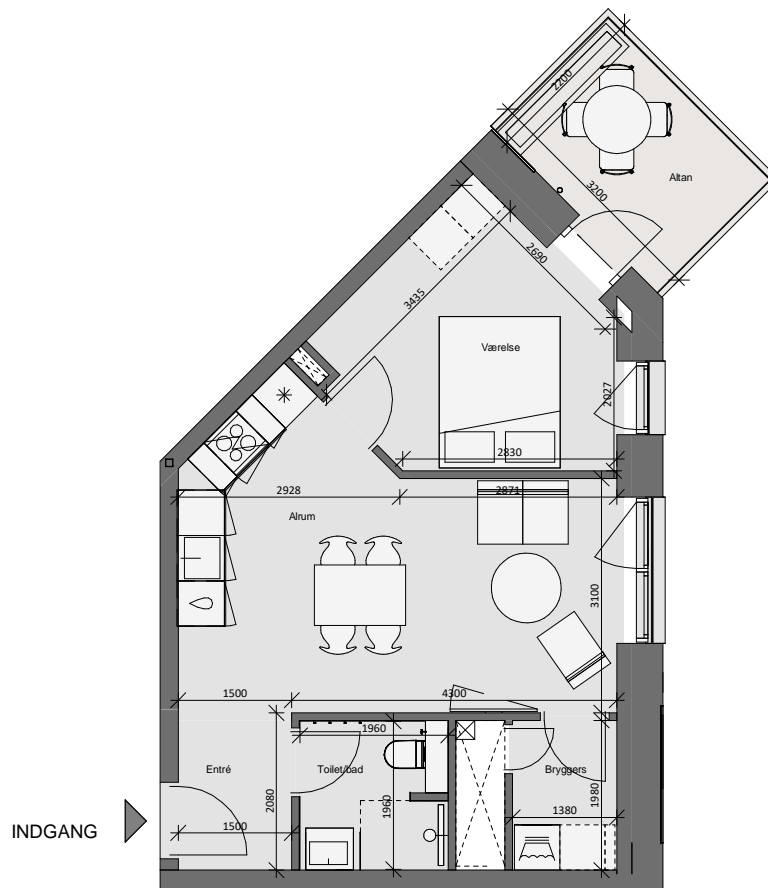

# Opgang 4 - 4. Sal - Lejlighed 4

Bolig 63,0 m<sup>2</sup> | Altan og terrasse 7,0 m<sup>2</sup>

Dato: 25.02.2020

0 1m 2m 3m 4m 5m

10m

Forbehold for fejl og ændringer

- \* Køle - fryseskab (intg. i højskab)
- Kogeplade
- Vask
- Opvaskemaskine
- Ovn (intg. i højskab)
- Højskab
- Vaske- og tørretumbler
- Inspektionslem- og el-skab