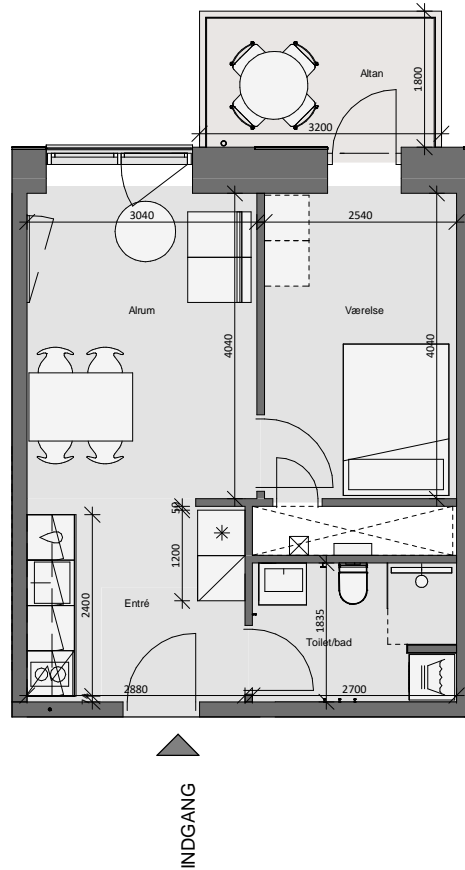

Opgang 6 - 4. Sal - Lejlighed 2

Bolig 61,0 m² | Altan og terrasse 6,0 m²

Dato: 25.02.2020

0 1m 2m 3m 4m 5m

10m

Forbehold for fejl og ændringer

- Køle - fryseskab (intg. i højskab)
- Kogeplade
- Vask
- Opvaskemaskine
- Ovn (intg. i højskab)
- Højskab
- Vaske- og tørretumbler
- Inspektionslem- og el-skab