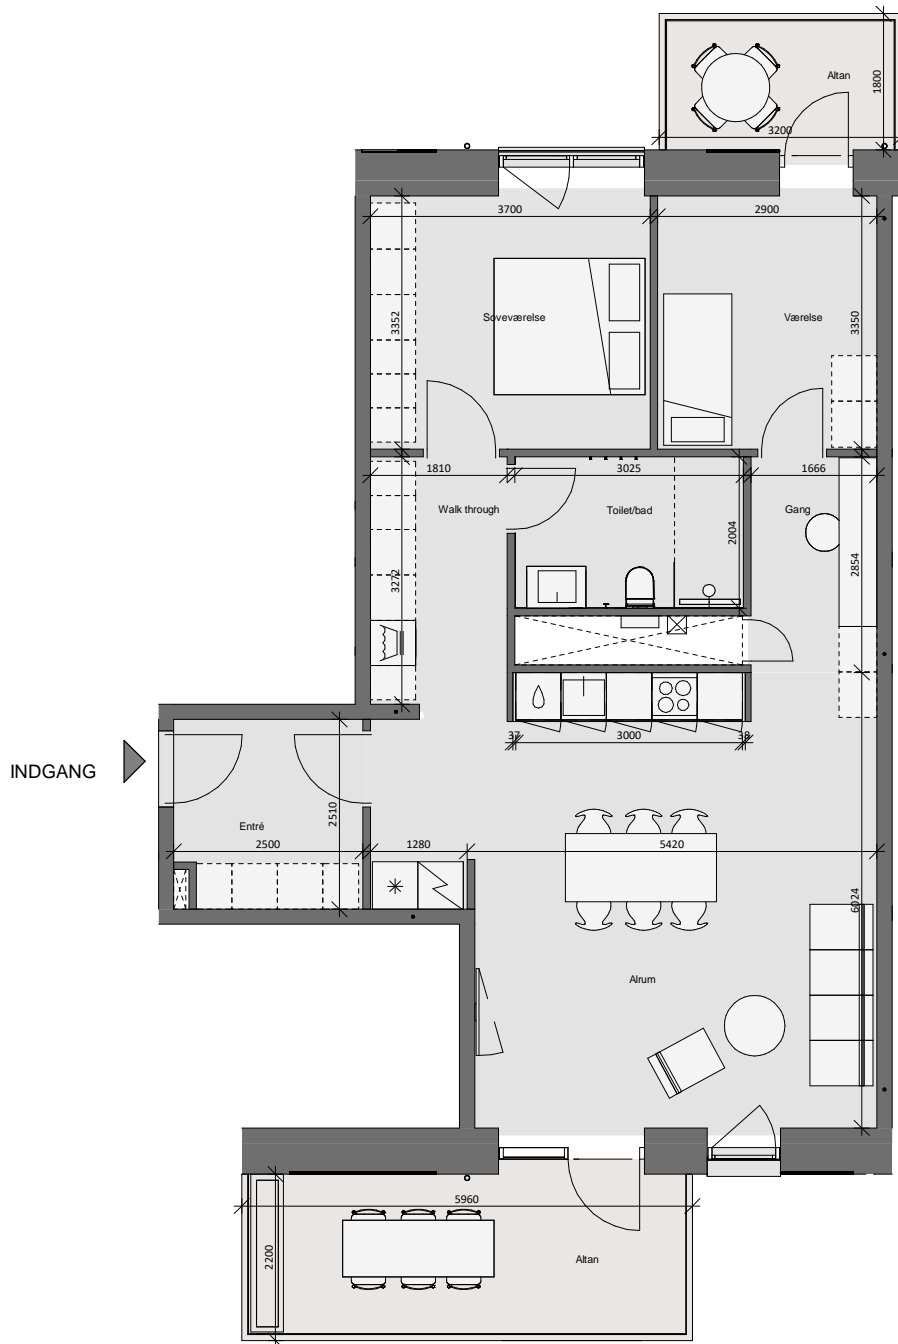

Opgang 6 - 4. Sal - Lejlighed 3

Bolig 114,0 m² | Altan og terrasse 19,0 m²

Dato: 25.02.2020

0 1m 2m 3m 4m 5m

10m

Forbehold for fejl og ændringer

-  Køle - fryseskab (intg. i højskab)
-  Kogeplade
-  Vask
-  Opvaskemaskine
-  Ovn (intg. i højskab)
-  Højskab
-  Vaske- og tørretumbler
-  Inspektionsem- og el-skab