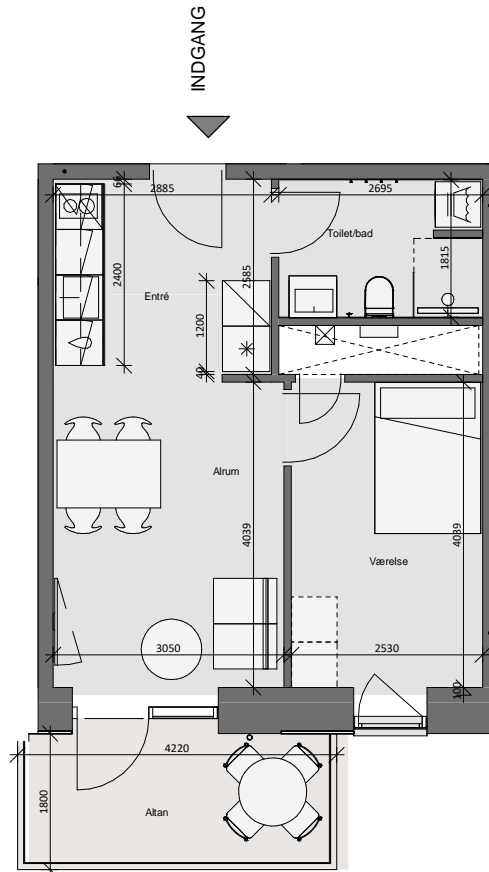

Opgang 2 - 5. Sal - Lejlighed 2

Bolig 59,0 m² | Altan og terrasse 8,0 m²

Dato: 25.02.2020

0 1m 2m 3m 4m 5m

10m

Forbehold for fejl og ændringer

- * Køle - fryseskab (intg. i højskab)
- Kogeplade
- Vask
- Opvaskemaskine
- Ovn (intg. i højskab)
- Højskab
- Vaske- og tørretumbler
- Inspektionsslem- og el-skab