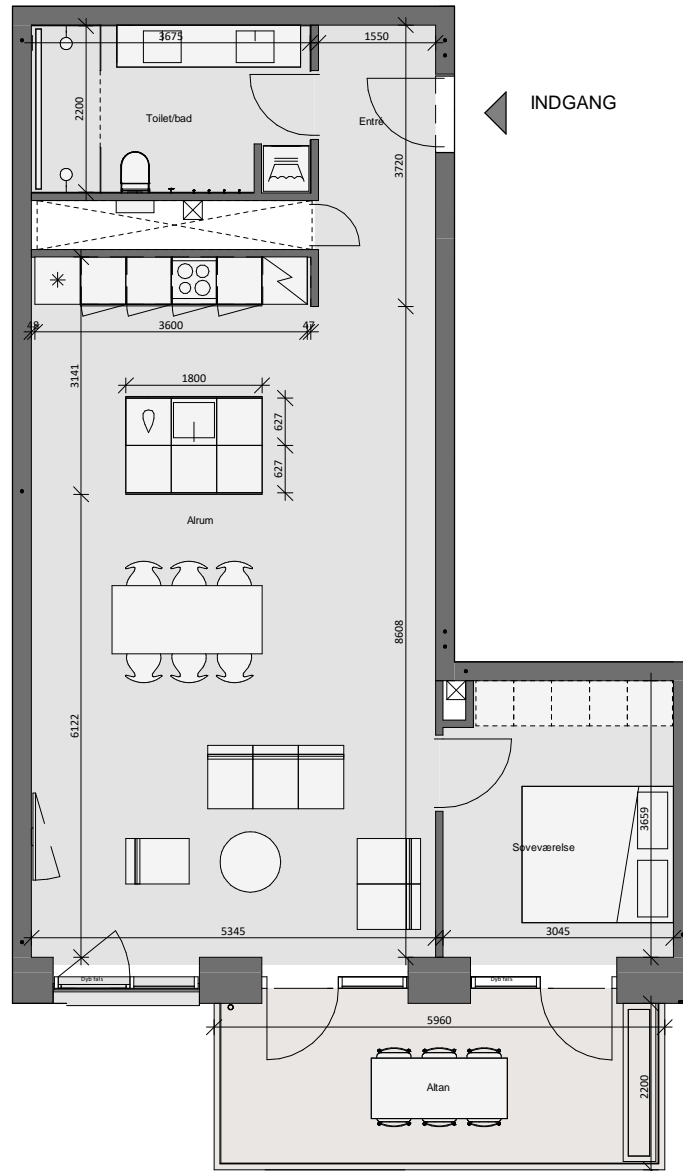

Opgang 4 - 5. Sal - Lejlighed 1

Bolig 98,0 m² | Altan og terrasse 13,0 m²

Dato: 25.02.2020

0 1m 2m 3m 4m 5m

10m

Forbehold for fejl og ændringer

-  Køle - fryseskab (intg. i højskab)
-  Kogeplade
-  Vask
-  Opvaskemaskine
-  Ovn (intg. i højskab)
-  Højskab
-  Vaske- og tørretumbler
-  Inspektionlem- og el-skab