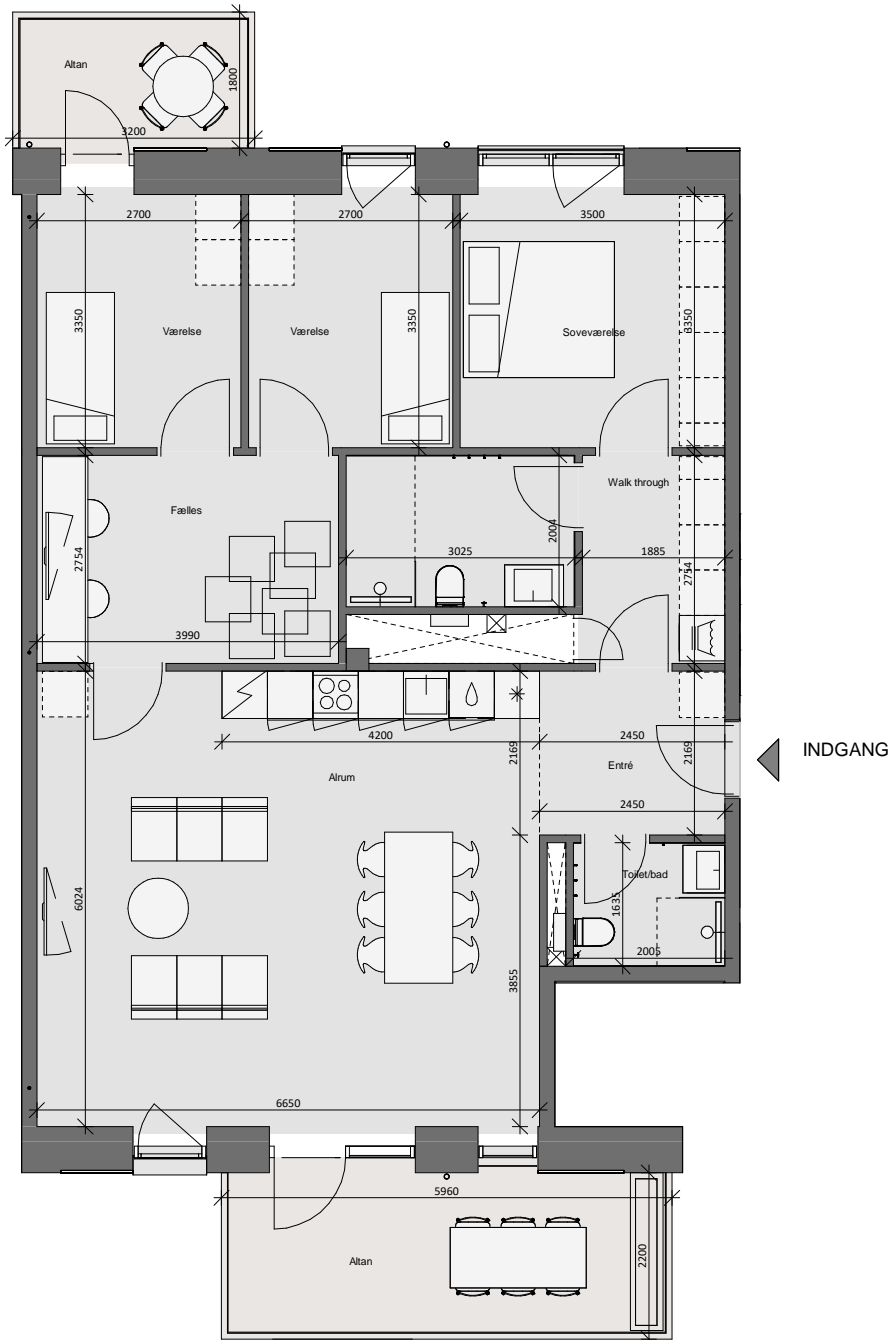

Opgang 5 - 5. Sal - Lejlighed 1

Bolig 136,0 m² | Altan og terrasse 19,0 m²

Dato: 25.02.2020

0 1m 2m 3m 4m 5m

10m

Forbehold for fejl og ændringer

- * Køle - fryseskab (intg. i højskab)
- Kogeplade
- Vask
- Opvaskemaskine
- Ovn (intg. i højskab)
- Højskab
- Vaske- og tørretumbler
- Inspektionsem- og el-skab