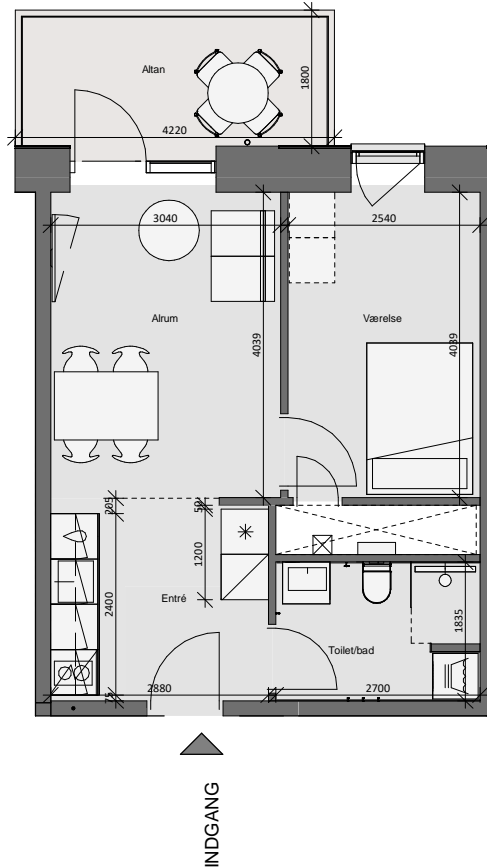

Opgang 6 - 5. Sal - Lejlighed 2

Bolig 61,0 m² | Altan og terrasse 8,0 m²

Dato: 25.02.2020

0 1m 2m 3m 4m 5m

10m

Forbehold for fejl og ændringer

- * Køle - fryseskab (intg. i højskab)
- Kogeplade
- Vask
- Opvaskemaskine
- Ovn (intg. i højskab)
- Højskab
- Vaske- og tørretumbler
- Inspektionslem- og el-skab